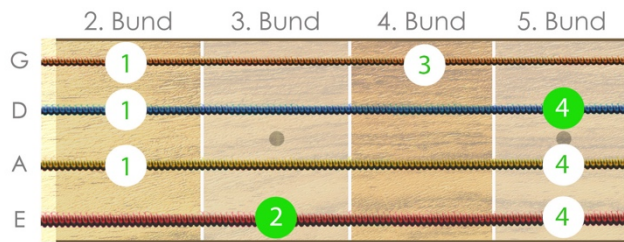

DIE 5 FORMEN DER DUR-PENTATONIK

Dur-Pentatonik Form 1 (G-Dur)

Dur-Pentatonik Form 2 (G-Dur)

Dur-Pentatonik Form 3 (G-Dur)

Dur-Pentatonik Form 4 (G-Dur)

Dur-Pentatonik Form 5 (G-Dur)

GRÜN = Grundton

Anmerkung: Form 5 entspricht der ersten Form der Moll Pentatonik!