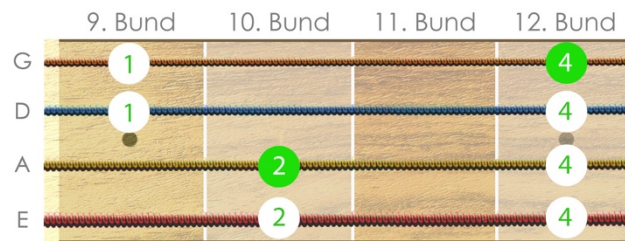

DIE 5 FORMEN DER DUR-PENTATONIK

Dur-Pentatonik Form 1 (G-Dur)

Dur-Pentatonik Form 2 (G-Dur)

Dur-Pentatonik Form 3 (G-Dur)

Dur-Pentatonik Form 4 (G-Dur)

Dur-Pentatonik Form 5 (G-Dur)

GRÜN = Grundton

Anmerkung: Form 5 entspricht der ersten Form der Moll Pentatonik!