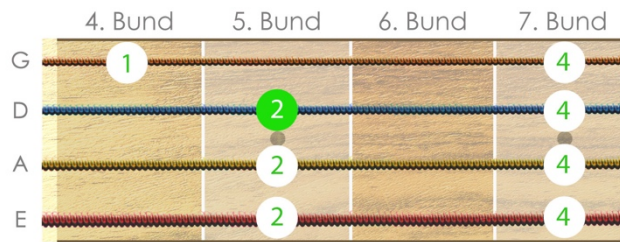

DIE 5 FORMEN DER DUR-PENTATONIK

Dur-Pentatonik Form 1 (G-Dur)

Dur-Pentatonik Form 2 (G-Dur)

Dur-Pentatonik Form 3 (G-Dur)

Dur-Pentatonik Form 4 (G-Dur)

Dur-Pentatonik Form 5 (G-Dur)

GRÜN = Grundton

Anmerkung: Form 5 entspricht der ersten Form der Moll Pentatonik!