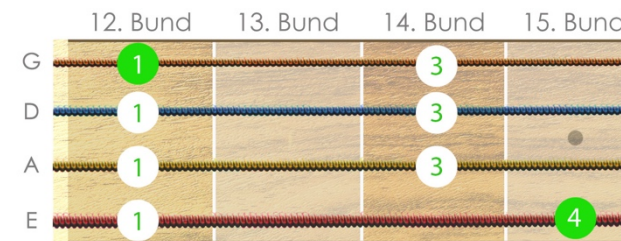

DIE 5 FORMEN DER DUR-PENTATONIK

Dur-Pentatonik Form 1 (G-Dur)

Dur-Pentatonik Form 2 (G-Dur)

Dur-Pentatonik Form 3 (G-Dur)

Dur-Pentatonik Form 4 (G-Dur)

Dur-Pentatonik Form 5 (G-Dur)

GRÜN = Grundton

Anmerkung: Form 5 entspricht der ersten Form der Moll Pentatonik!